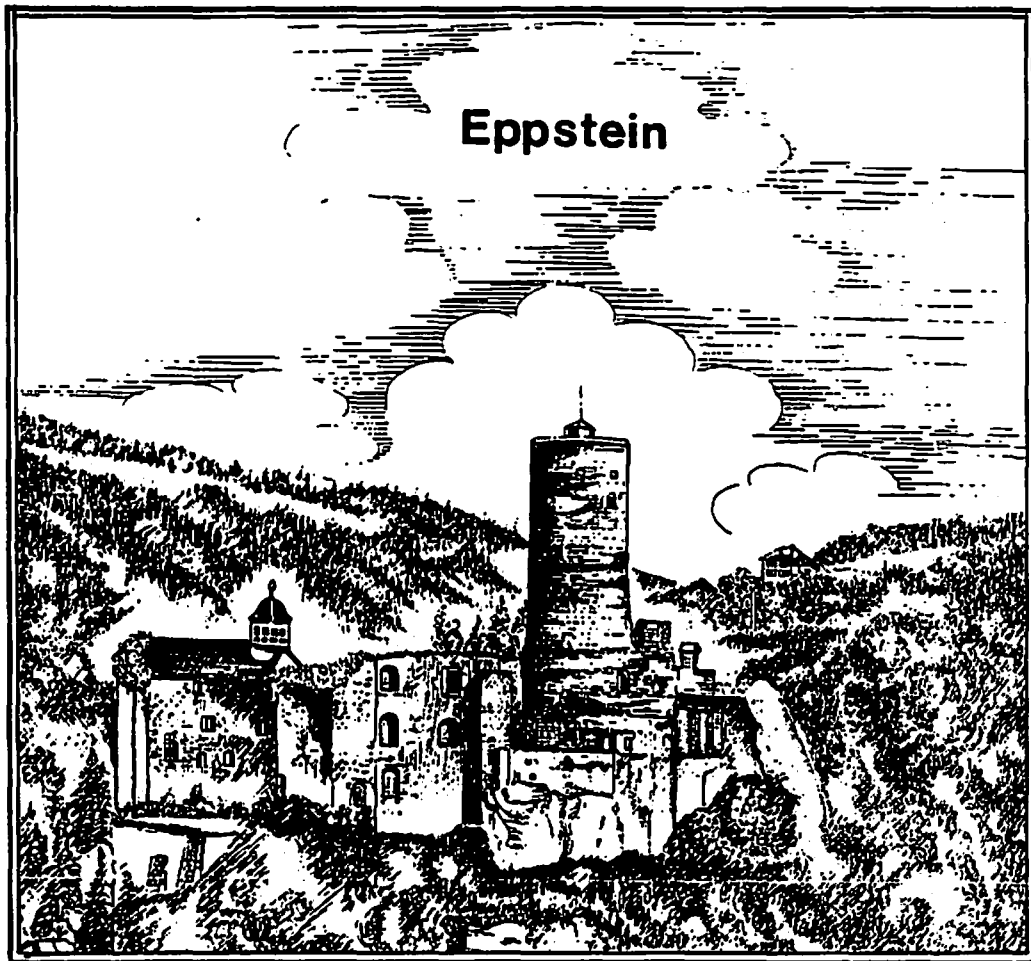

4. Eppsteiner Burg-Lauf

Ergebnisliste

30.6.1989